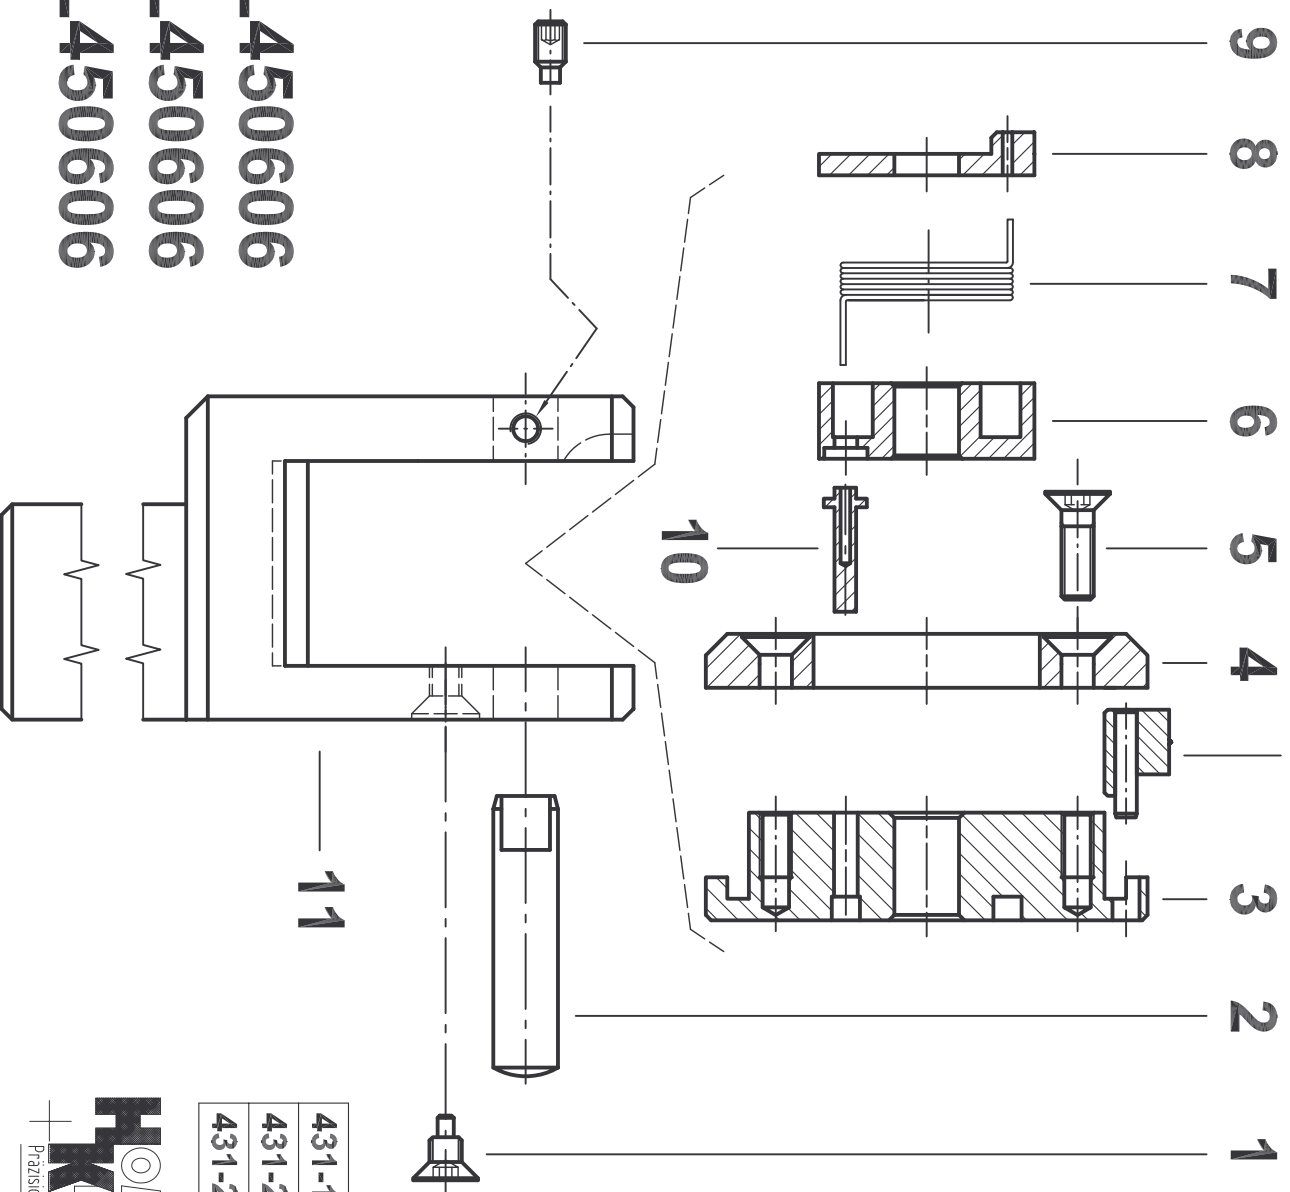

Schrift-
segment(e)

Pos.	Art.Nr.:	
1	06TER6745	
2	21BHR0687	
3	21BHR0689	
4	21BHR0688	
5	06TER6742	
6	21BHR0690	
7	06TER0422	
8	06TER6747	
9	06TER2167	
10	06TER6748	
	431-16L450606	11
	431-20L450606	11
	431-25L450606	11

431-16L450606
431-20L450606
431-25L450606

HOMMEL
KELLER
 Präzisionswerkzeuge GmbH

ZEUS
X

D-73550 Aldingen
 Postfach 1160
 Telefon: 07424 / 9705-0
 Telefax: 07424 / 9705-50
 e-mail: mail@hommel-keller.de
 internet: www.hommel-keller.de